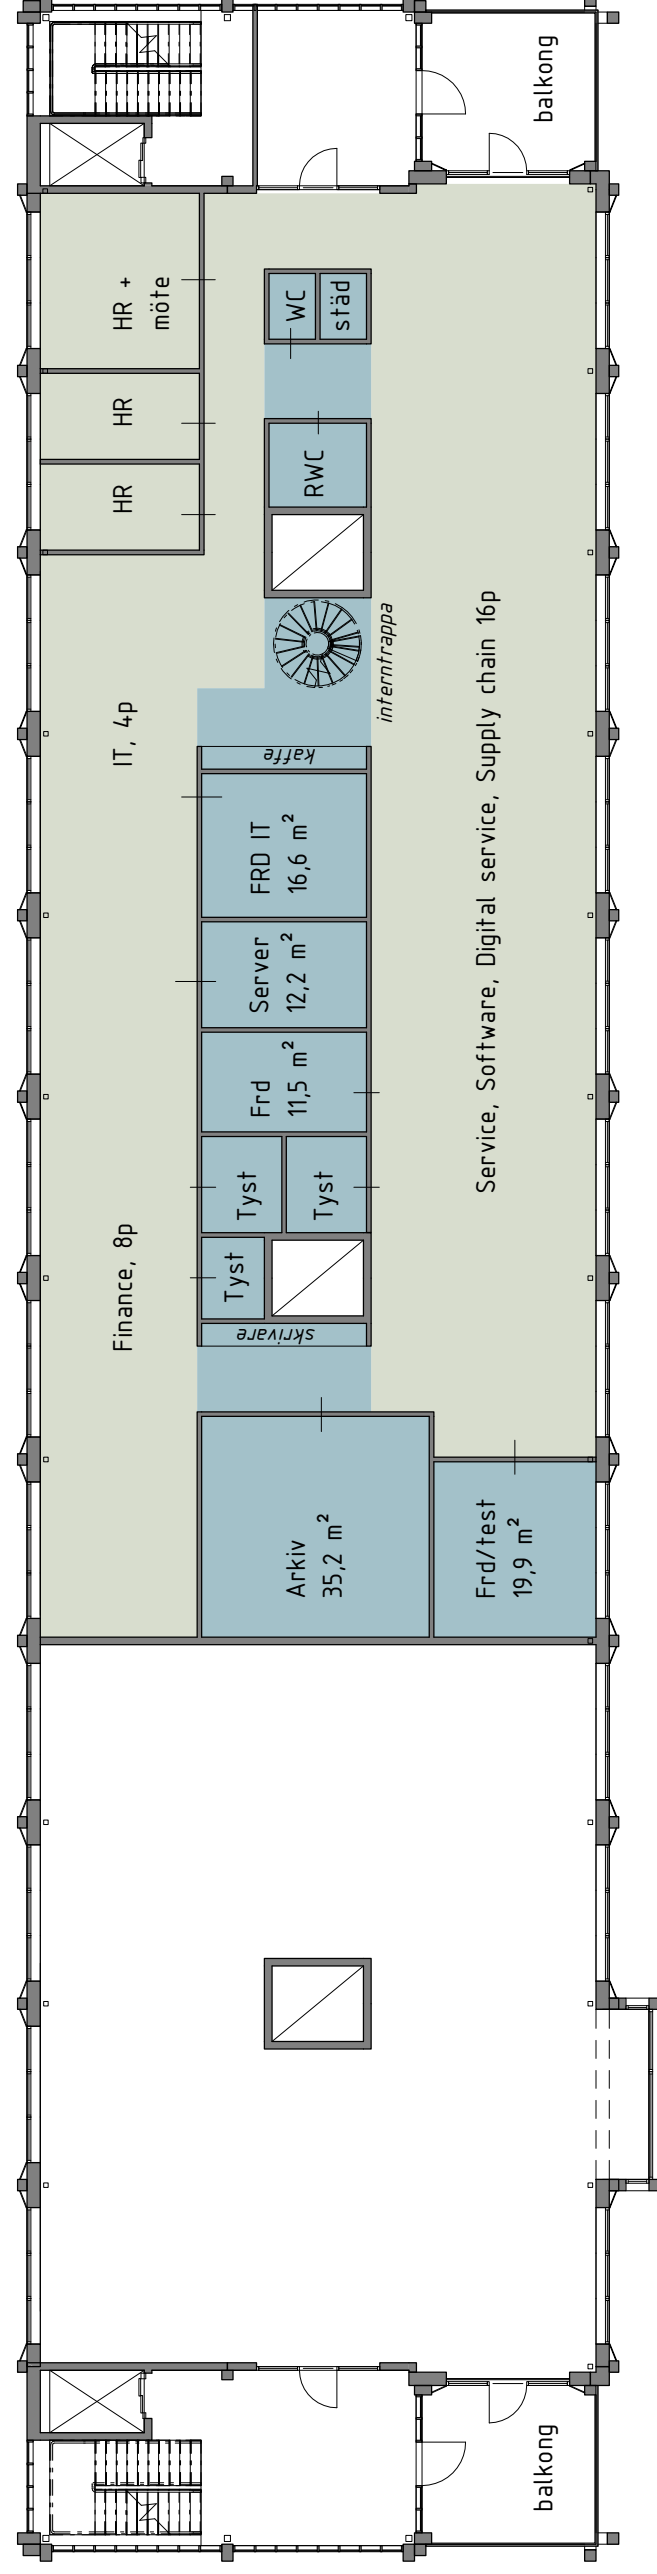

BRA plan 6: ca 550m²
BRA plan 7: ca 793m²
(Total BRA ca 1350m²)

Kontor - totalt 26 fönsterplatser +
möjlighet till ytterligare möblering
+ cellkontor (HR) med och utan med
mötesmöjlighet
ca 385m²

Service/förråd etc ca 164m³

StationshusETT

Skiss skala 1-200 (A3)
Plan 6
190320 rev 190626