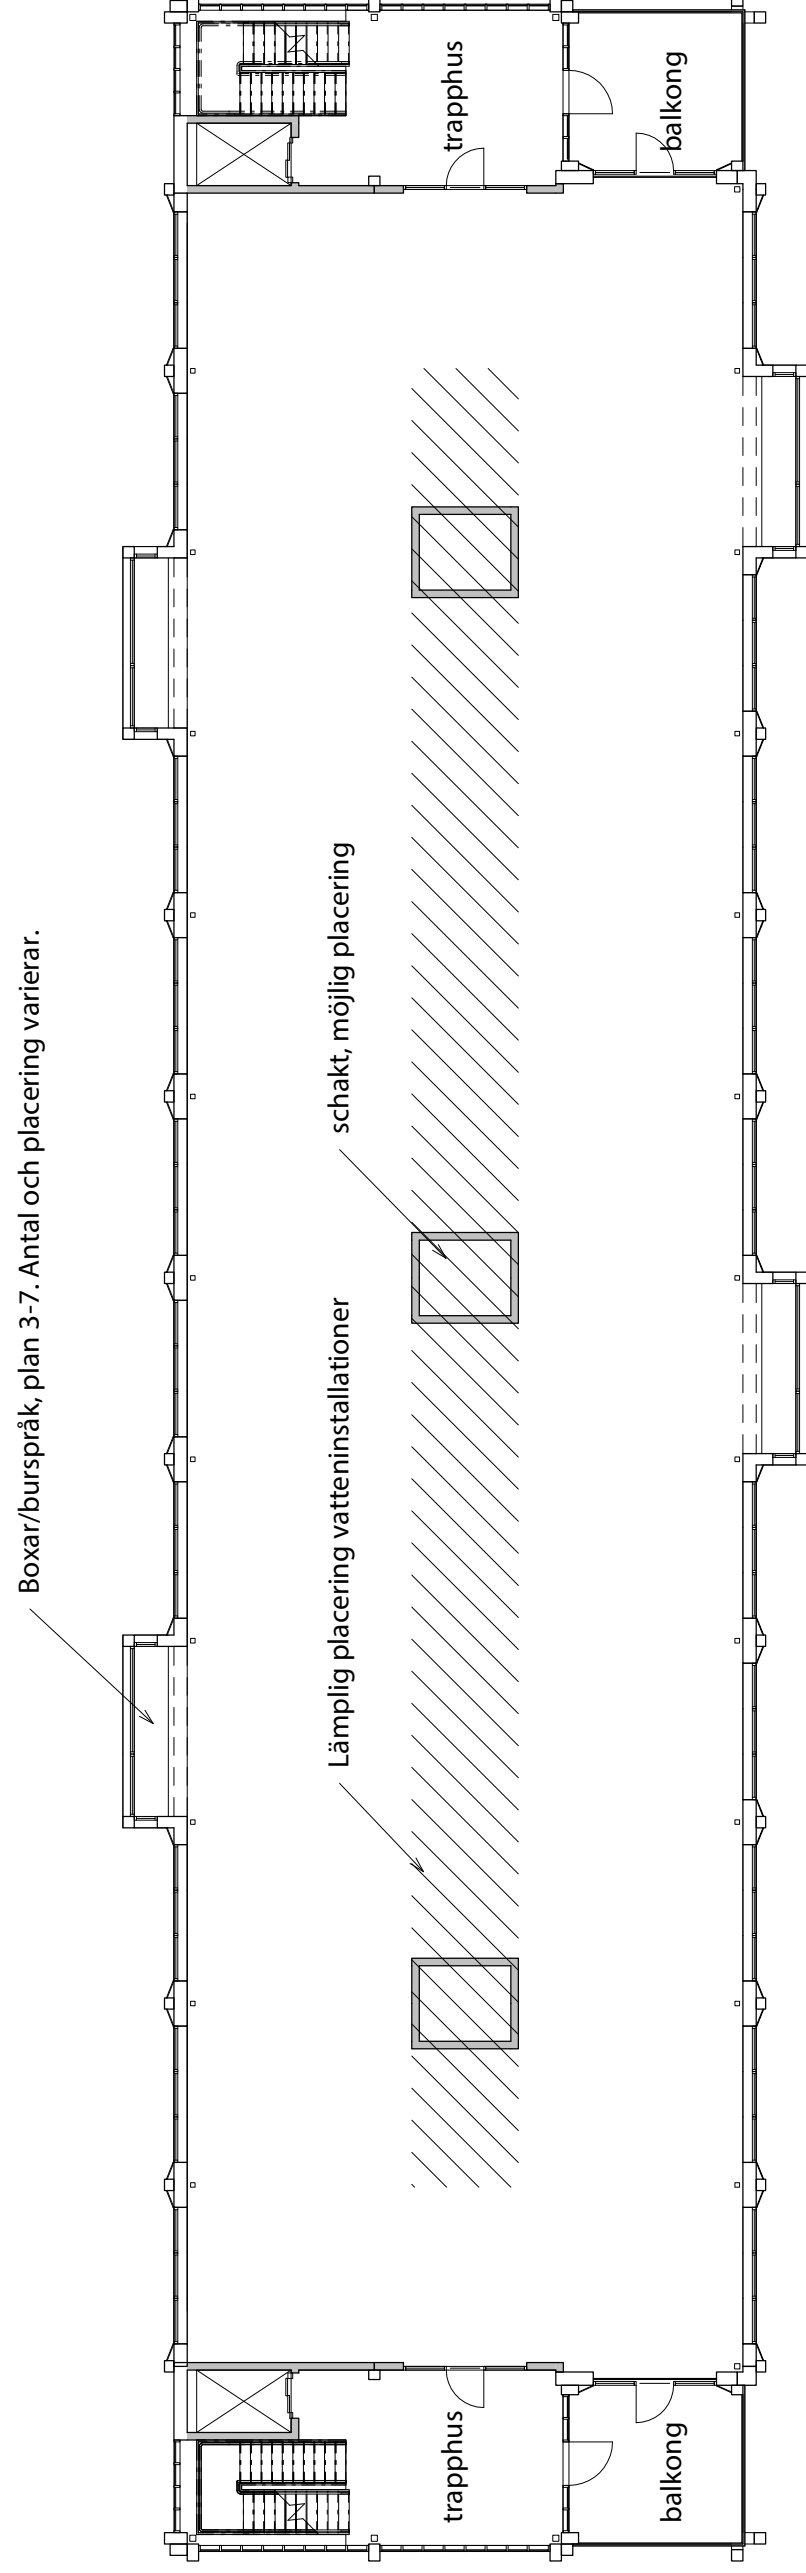

PRELIMINÄRA BRUKSAREOR KONTORSPLAN
BRA normalplan (exkl burspråk): ca 826m²
BRA plan 6: ca 838m²
BRA plan 7: ca 560m²
(Total BRA ca 1400m²)
Gemensam/uthyrningsbar yta plan 7: ca 285m²

StationshusETT

Skiss skala 1-200 (A3)
Normalplan
190320